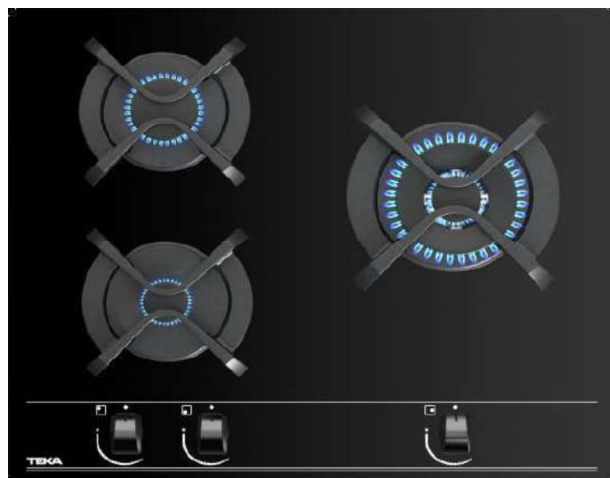

PLACAS DE GAS

EX 60.1 4G AI AL DR CI

CARACTERÍSTICAS	
NOMBRE	EX 60.1 4G AI AL DR CI
nº fuegos	4
Quemadores	Quemadores de gas: un quemador auxiliar, 1,00 Kw, un quemador semi-rápido, 1,75 Kw, un quemador rápido, 2,80 Kw y un quemador de doble anillo, 4,00 Kw
Encendido	Autoencendido integrado en quemador y accionado por cada mando
Mandos frontales	Mandos frontales metalizados incorporados con frente negro
Superficie	Placa de cocción a gas
Seguridad	Por termopar integrada en quemador individual
Parrillas	Parrillas de fundición amplia superficie.
DATOS ECONÓMICOS Y ENTREGAS	
PRECIO NETO DE VENTA SIN IVA (€)	Consultar anexo precios de compra

PLACAS DE GAS

EX 60.1 3G AI AL DR CI

CARACTERÍSTICAS	
NOMBRE	EX 60.1 3G AI AL DR CI
nº fuegos	3
Quemadores	Quemadores de gas: un quemador semi-rápido, 1,75 Kw, un quemador rápido, 2,80 Kw y un quemador de doble anillo, 4,00 Kw
Encendido	Autoencendido integrado en quemador y accionado por cada mando
Mandos frontales	Mandos frontales metalizados incorporados con frente negro
Superficie	Placa de cocción a gas
Seguridad	Por termopar integrada en quemador individual
Parrillas	Parrillas de fundición amplia superficie.
DATOS ECONÓMICOS Y ENTREGAS	
PRECIO NETO DE VENTA SIN IVA (€)	Consultar anexo precios de compra

PLACAS DE GAS

GBC 63010 KBB

CARACTERÍSTICAS	
NOMBRE	GBC 63010 KBB
nº fuegos	3 quemadores de gas
Quemadores	1 quemador de doble anillo, 3,50 kW -1 quemador semi-rápido, 1,75 kW -1 quemador auxiliar, 1,00 kW
Encendido	Autoencendido integrado en quemador y accionado por cada mando
Mandos frontales	incorporados
Superficie	Vidrio templado
Seguridad	Por termopar integrada en quemador
Parrillas	De fundición individuales
Acabado	Cristal redondeado
Instalación	Sistema fácil Fast-Click
DATOS ECONÓMICOS Y ENTREGAS	
PRECIO DE VENTA SIN IVA (€)	Consultar anexo precios de compra