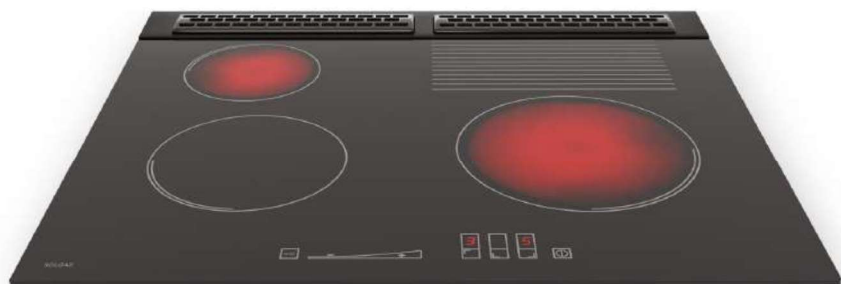

PLACAS DE GAS

GPC 3+1

CARACTERÍSTICAS	
MODELO	Modelo GPC 3+1
CARACTERÍSTICAS	Placa de gas sin llama, 3 quemadores + 1 zona gratuita (se calienta al activar otras zonas, pero no consume más gas) Para armario de anchura de 60 cm Potencia nominal: 5,2 kW (quemador grande: 2,5 kW, mediano: 1,7 kW, pequeño: 1kW) Ahorro: apagan el consumo de gas cuando la superficie está caliente y se vuelven a encender cuando resulta necesario. Tecnología catalítica patentada por SOLGAZ: el gas alcanza una temperatura de 800 grados Celsius. Limpieza fácil: sin parrillas, superficie lisa cerámica, la zona de ventilación puede lavarse en el lavavajillas Con el nivel de seguridad más alto: cumplen la normativa europea GAR
DATOS ECONÓMICOS Y ENTREGAS	
PRECIO NETO DE COMPRA PARA COLABORADOR (€)	Consultar anexo precios de compra