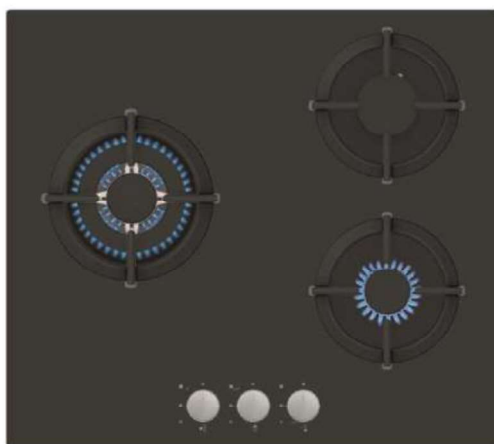

PLACAS DE GAS

CG65NB

Vitrokitchen

MODELO		CG65NB
CÓDIGO EAN		8437015023359
REFERENCIA		CG65NB Cristal
COLOR		Cristal temp. Negro
DIMENSIONES		58x51
NÚMERO DE QUEMADORES		3 (1 WOK 3,6kW)
POTENCIA (kW)		7,6Kw
SEGURIDAD		Valv. Seguridad
TIPO DE ENCENDIDO		Electrónico mandos
TIPO PARRILLA		FUNDICIÓN
DATOS ECONÓMICOS		
PRECIO NETO DE COMPRA PARA COLABORADOR (€)		Ver anexo precio de compra