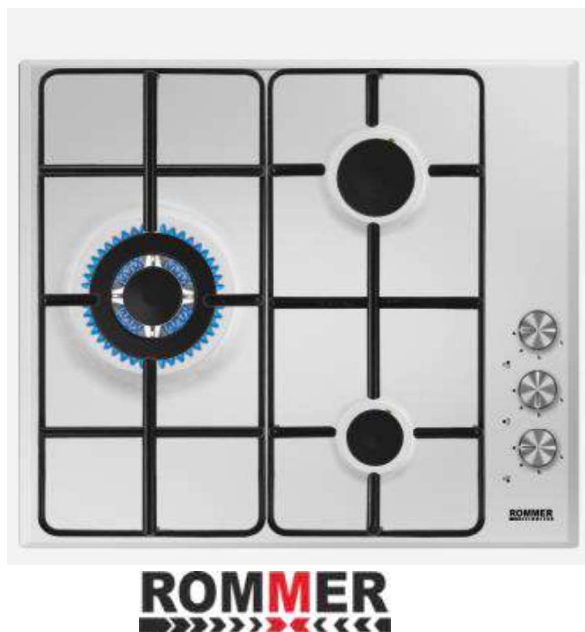

PLACAS DE GAS

PLACA INOX GAS PGX-23 FG BUT

**NUEVO
PRODUCTO**

CARACTERÍSTICAS	
MODELO	PLACA INOX GAS PGX-23 FG BUT
EAN	EAN: 8426984204784
CARACTERÍSTICAS	Color frontal inox encimera de gas Numero de fuegos 3 Válvula seguridad quemadores
Potencia quemadores (Kw)	1/1,75/3
DIMENSIONES	Alto (mm) 39 / 160 Ancho (mm) 590/ 635 Fondo (mm) 515 / 615
Peso neto / bruto (kg)	10,5 / 12
DIMENSIONES DEL ENCASTRE	Ancho (mm) 560 Fondo (mm) 490
DATOS ECONÓMICOS Y ENTREGAS	
PRECIO NETO DE COMPRA PARA COLABORADOR (€)	Consultar anexo precios de compra