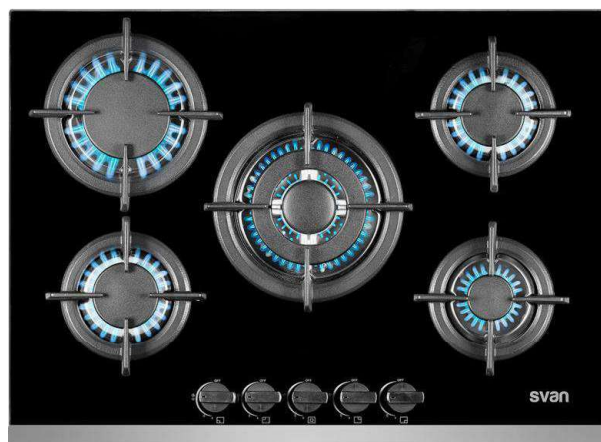

PLACAS DE GAS

EXACT FLAME GZC 64320 XBA

CARACTERÍSTICAS	
NOMBRE	EXACT FLAME GZC 64320 XBA
nº fuegos	4 quemadores de gas de alta eficiencia
Niveles de potencia	9 niveles de potencia con un control exacto de la llama -1 quemador de doble anillo, 4,00 kW -1 quemador semi-rápido, 1,75 Kw -1 quemador rápido, 2,80 kW -1 quemador auxiliar, 1,00 kW
Quemadores	
Encendido	Autoencendido integrado en quemador y accionado por cada mando
Mandos frontales	incorporados
Superficie	de vidrio cerámico
Seguridad	Por termopar integrada en quemador individual
Parrillas	De fundición amplia superficie
Acabado	Cristal con bisel frontal
Instalación	Sistema fácil Fast-Click
DATOS ECONÓMICOS Y ENTREGAS	
PRECIO DE VENTA SIN IVA (€)	Consultar anexo precios de compra

PLACAS DE GAS

HIGG-64103SXN

NUEVO
PRODUCTO

beko

CARACTERÍSTICAS	
NOMBRE	HIGG-64103SXN
Características	Configuración de los fuegos 4 Fuegos
	Zona izquierda frontal 2.9 kW
	Zona derecha frontal 1 kW
	Zona posterior izquierda 2 kW
	Zona posterior izquierda 2 kW
	Dispositivo de seguridad de gas Apagado automático del gas
	Ancho 61
	Altura 4.4 cm
Profundidad 51 cm	
Tipo de placa Gas	
Peso 6.9 kg	
DATOS ECONÓMICOS Y ENTREGAS	
PRECIO DE VENTA SIN IVA (€)	Consultar anexo precios de compra

PLACAS DE GAS

SVEC5BF

CARACTERÍSTICAS	
NOMBRE	SVEC5BF
Color	Cristal negro
Botones	Aluminio
Perfiles	Frontal inox
Dimensiones (alto x ancho x fondo)	10 x 70 x 51 cm
Dimensiones encastre (alto x ancho)	55,2 x 47
Peso neto	5 kg
Ignición automática	Si
Sistema de seguridad FFD	Si
Tipo de parrilla	Forja
Bandeja recoge agua	Inox
Tipo de gas montado	butano
Kit de conversión	Si
Quemador	Quemador wok central triple llama (KW): 3,4 Quemador grande (KW): 2,4 Quemador mediano (KW): 1,8 Quemador pequeño (KW): 0,9
DATOS ECONÓMICOS Y ENTREGAS	
PRECIO DE VENTA SIN IVA (€)	Consultar anexo precios de compra