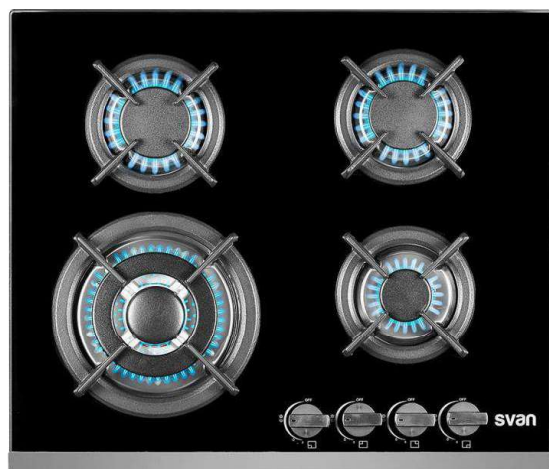

PLACAS DE GAS

EN603LIB

Vitrokitchen

MODELO	EN603LIB
CÓDIGO EAN	8437015023632
REFERENCIA	EN603LIB Inox
COLOR	A. Inoxidable
DIMENSIONES	58x51
NÚMERO DE QUEMADORES	3 (1 WOK 3,6kW)
POTENCIA (kW)	7,85Kw
SEGURIDAD	Valv. Seguridad
TIPO DE ENCENDIDO	Electrónico mandos
TIPO PARRILLA	ACERO ESMALTADO
DATOS ECONÓMICOS	
PRECIO NETO DE COMPRA PARA COLABORADOR (€)	Ver anexo precio de compra

PLACAS DE GAS

EN61LIB

Vitro**kitchen**

MODELO	EN61LIB
CÓDIGO EAN	8437015023298
REFERENCIA	EN61LIB Inox
COLOR	A. Inoxidable
DIMENSIONES	58x51
NÚMERO DE QUEMADORES	4 (1 WOK 3,6kW)
POTENCIA (kW)	9,35Kw
SEGURIDAD	Valv. Seguridad
TIPO DE ENCENDIDO	Electrónico mandos
TIPO PARRILLA	ACERO ESMALTADO
DATOS ECONÓMICOS	
PRECIO NETO DE COMPRA PARA COLABORADOR (€)	Ver anexo precio de compra

PLACAS DE GAS

SVEC5BF

CARACTERÍSTICAS	
NOMBRE	SVEC5BF
Color	Cristal negro
Botones	Aluminio
Perfiles	Frontal inox
Dimensiones (alto x ancho x fondo)	10 x 70 x 51 cm
Dimensiones encastre (alto x ancho)	55,2 x 47
Peso neto	5 kg
Ignición automática	Si
Sistema de seguridad FFD	Si
Tipo de parrilla	Forja
Bandeja recoge agua	Inox
Tipo de gas montado	butano
Kit de conversión	Si
Quemador	Quemador wok central triple llama (KW): 3,4 Quemador grande (KW): 2,4 Quemador mediano (KW): 1,8 Quemador pequeño (KW): 0,9
DATOS ECONÓMICOS Y ENTREGAS	
PRECIO DE VENTA SIN IVA (€)	Consultar anexo precios de compra

PLACAS DE GAS

SVEC4BF

svan

CARACTERÍSTICAS	
NOMBRE	SVEC4BF
Color	Cristal negro
Botones	Aluminio
Perfiles	Frontal inox
Dimensiones (alto x ancho x fondo)	10 x 60 x 51cm
Dimensiones encastre (alto x ancho)	55,2 x 47
Peso neto	4 kg
Ignición automática	Si
Sistema de seguridad FFD	Si
Tipo de parrilla	Forja
Bandeja recoge agua	Inox
Tipo de gas montado	butano
Kit de conversión	Si
	Quemador wok central triple llama (KW): 3,4
	Quemador mediano (KW): 2,4
	Quemador pequeño (KW): 0,9
Quemador	
DATOS ECONÓMICOS Y ENTREGAS	
PRECIO DE VENTA SIN IVA (€)	Consultar anexo precios de compra