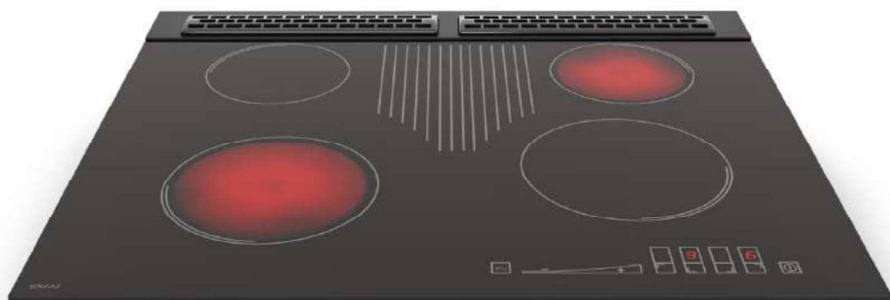

PLACAS DE GAS

GPC 4+1

CARACTERÍSTICAS	
MODELO	Modelo GPC 4+1
CARACTERÍSTICAS	Placa de gas sin llama, 4 quemadores + 1 zona gratuita (se calienta al activar otras zonas, pero no consume más gas) Para armario de anchura de 60 cm Potencia nominal: 5,4 kW (2 quemadores medianos de 1,7 kW, 2 pequeños de 1kW) Ahorro: apagan el consumo de gas cuando la superficie está caliente y se vuelven a encender cuando resulta necesario. Tecnología catalítica patentada por SOLGAZ: el gas alcanza una temperatura de 800 grados Celsius. Limpieza fácil: sin parrillas, superficie lisa cerámica, la zona de ventilación puede lavarse en el lavavajillas Con el nivel de seguridad más alto: cumplen la normativa europea GAR
DATOS ECONÓMICOS Y ENTREGAS	
PRECIO NETO DE COMPRA PARA COLABORADOR (€)	Consultar anexo precios de compra