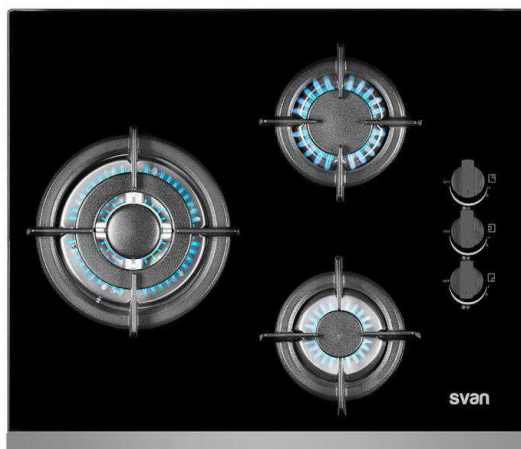

PLACAS DE GAS

SVEC5BF

CARACTERÍSTICAS	
NOMBRE	SVEC5BF
Color	Cristal negro
Botones	Aluminio
Perfiles	Frontal inox
Dimensiones (alto x ancho x fondo)	10 x 70 x 51 cm
Dimensiones encastre (alto x ancho)	55,2 x 47
Peso neto	5 kg
Ignición automática	Si
Sistema de seguridad FFD	Si
Tipo de parrilla	Forja
Bandeja recoge agua	Inox
Tipo de gas montado	butano
Kit de conversión	Si
Quemador	Quemador wok central triple llama (KW): 3,4 Quemador grande (KW): 2,4 Quemador mediano (KW): 1,8 Quemador pequeño (KW): 0,9
DATOS ECONÓMICOS Y ENTREGAS	
PRECIO DE VENTA SIN IVA (€)	Consultar anexo precios de compra

PLACAS DE GAS

SVEC4BF

svan

CARACTERÍSTICAS	
NOMBRE	SVEC4BF
Color	Cristal negro
Botones	Aluminio
Perfiles	Frontal inox
Dimensiones (alto x ancho x fondo)	10 x 60 x 51cm
Dimensiones encastre (alto x ancho)	55,2 x 47
Peso neto	4 kg
Ignición automática	Si
Sistema de seguridad FFD	Si
Tipo de parrilla	Forja
Bandeja recoge agua	Inox
Tipo de gas montado	butano
Kit de conversión	Si
	Quemador wok central triple llama (KW): 3,4
	Quemador mediano (KW): 2,4
	Quemador pequeño (KW): 0,9
Quemador	
DATOS ECONÓMICOS Y ENTREGAS	
PRECIO DE VENTA SIN IVA (€)	Consultar anexo precios de compra

PLACAS DE GAS

SVEC3BF

svan

CARACTERÍSTICAS	
NOMBRE	SVEC3BF
Color	Cristal negro
Botones	Aluminio
Perfiles	Frontal inox
Dimensiones (alto x ancho x fondo)	10 x 60 x 51cm
Dimensiones encastre (alto x ancho)	55,2 x 47
Peso neto	4,5 kg
Ignición automática	Si
Sistema de seguridad FFD	Si
Tipo de parrilla	Forja
Bandeja recoge agua	Inox
Tipo de gas montado	butano
Kit de conversión	Si
Quemador	Quemador wok central triple llama (KW): 3,4 Quemador mediano (KW): 2,4 Quemador pequeño (KW): 0,9
DATOS ECONÓMICOS Y ENTREGAS	
PRECIO DE VENTA SIN IVA (€)	Consultar anexo precios de compra