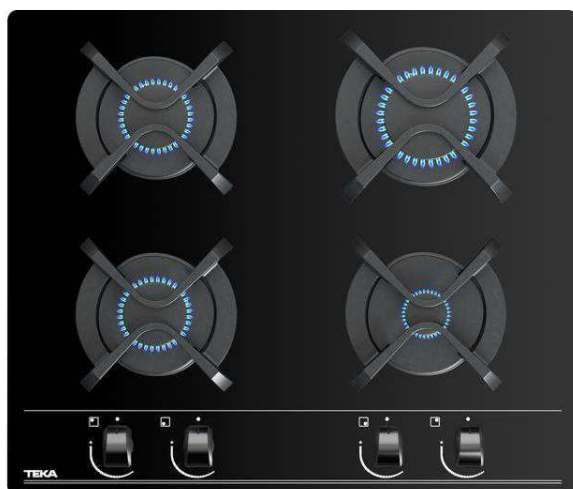

PLACAS DE GAS

GBC 64000 KBB

CARACTERÍSTICAS	
NOMBRE	GBC 64000 KBB
nº fuegos	4 quemadores de gas
Quemadores	-1 quemador semi-rápido (1,75 kW) - 1 quemador semi-rápido (1,40 kW) - 1 quemador rápido (2,80 kW) - 1 quemador auxiliar (1,00kW)
Encendido	Autoencendido integrado en quemador y accionado por cada mando
Mandos frontales	incorporados
Superficie	Vidrio templado
Seguridad	Por termopar integrada en quemador
Parrillas	De fundición individuales
Acabado	Cristal redondeado
Instalación	Sistema fácil
DATOS ECONÓMICOS Y ENTREGAS	
PRECIO DE VENTA SIN IVA (€)	Consultar anexo precios de compra